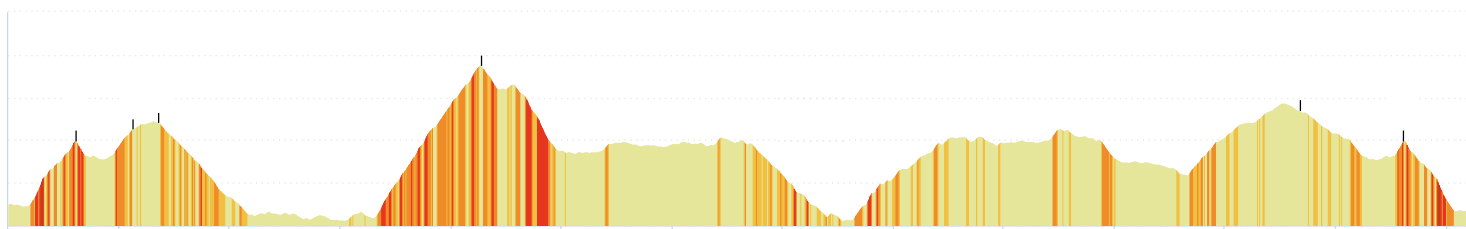

### # 6903916 | Cyclisme - Route | 2017 Vallée Joux

Vallorbe -> Vallorbe

132.607 km 2553 m 2553 m 719 m 1448 m

<5%
<7%
<10%
<15%
>15%

Leaflet | centcols.org

Donnée Signaler une erreur cartographique

Le droit de reproduction est strictement réservé à un usage personnel et privé. Lors de la pratique de votre activité, veuillez à respecter les propriétés et chemins privés.

© 2018 Openrunner