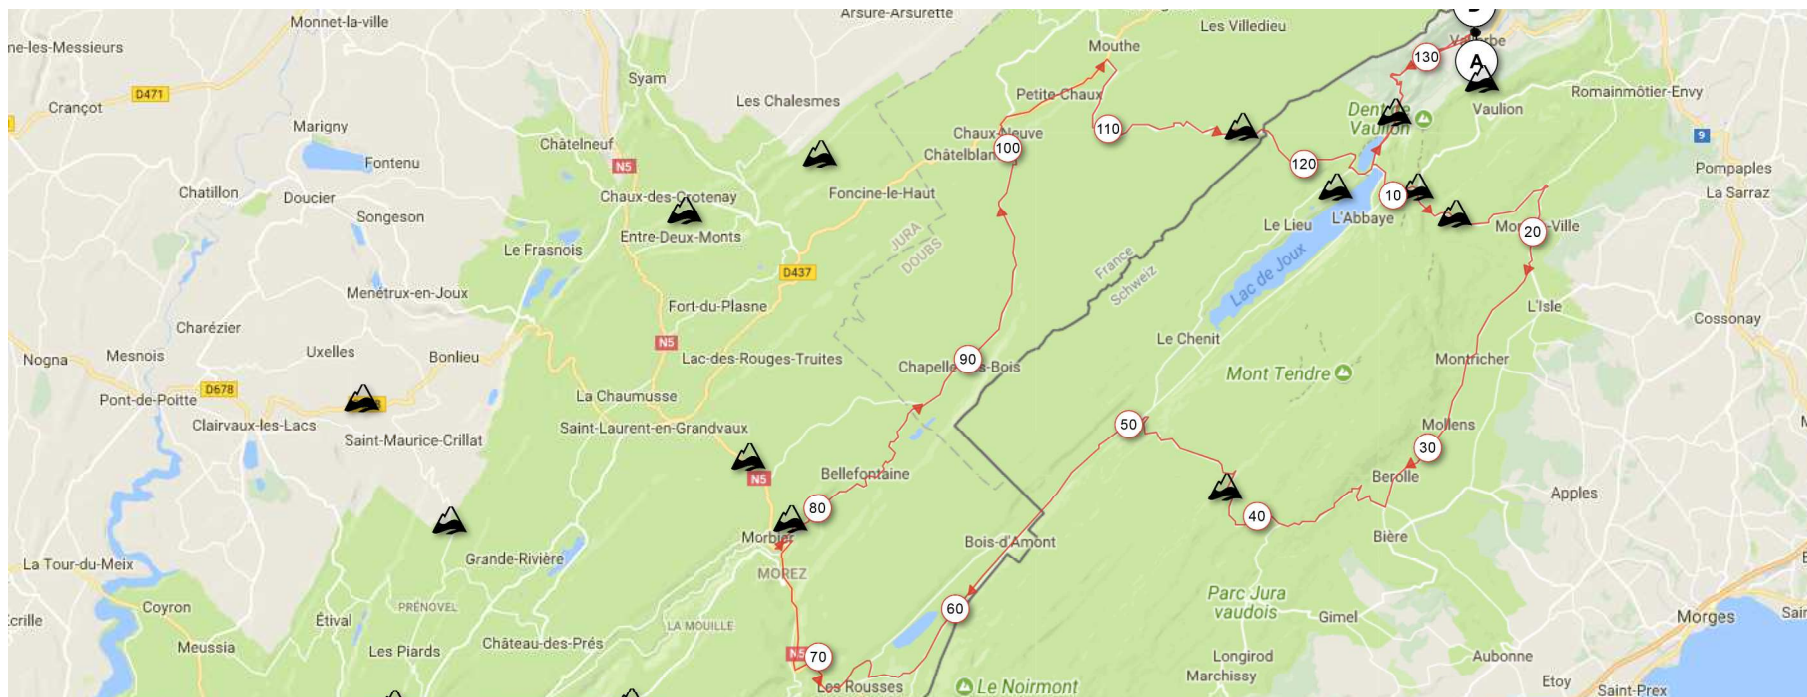

### # 6903916 | Cyclisme - Route | 2017 Vallée Joux

Vallorbe -> Vallorbe

132.607 km 2553 m 2553 m 719 m 1448 m

<5%
<7%
<10%
<15%
>15%

Leaflet | centcols.org

Donnée Signaler une erreur cartographique

Le droit de reproduction est strictement réservé à un usage personnel et privé. Lors de la pratique de votre activité, veuillez à respecter les propriétés et chemins privés.

© 2018 Openrunner