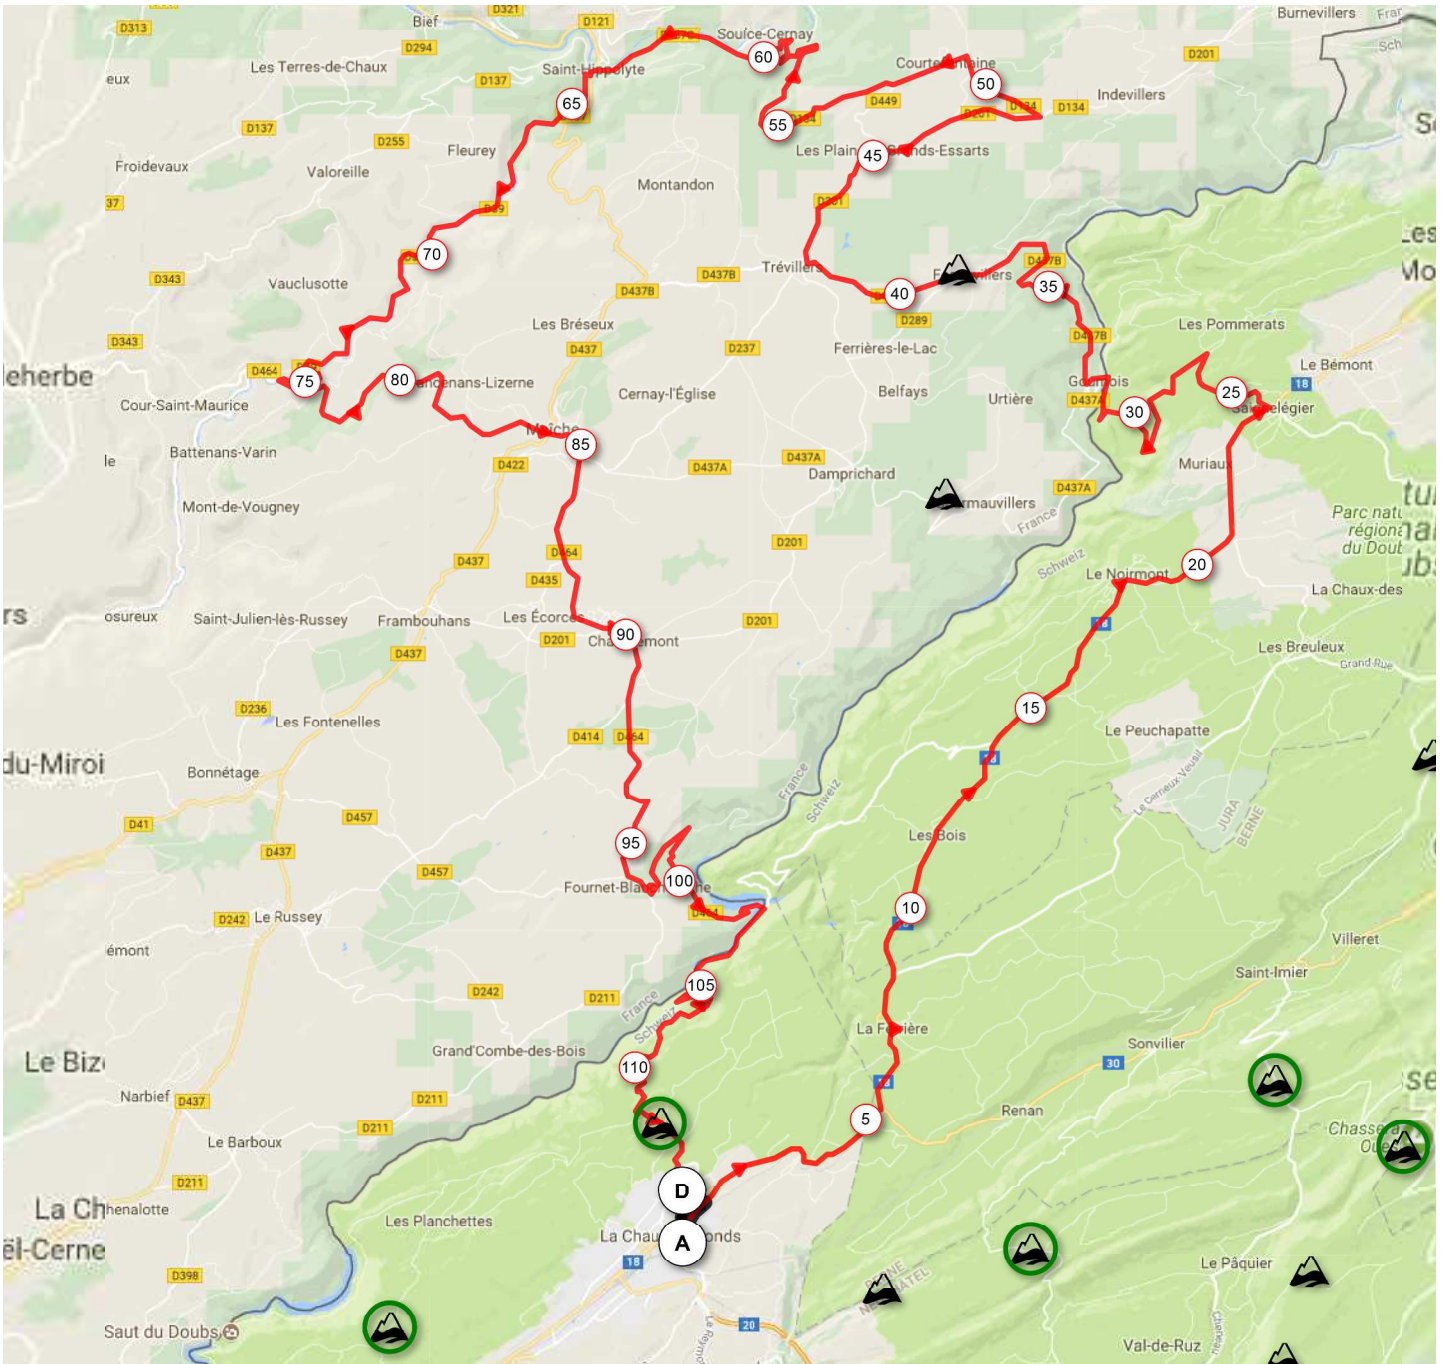

8276896 | Cyclisme - Route | St Hippolyte

La Chaux-de-Fonds -> La Chaux-de-Fonds

114.434 km 2287 m 2287 m 380 m 1080 m

<5%
<7%
<10%
<15%
>15%

Leaflet | centcols.org

3 km

Donnée: Signaler une erreur cartographique

Le droit de reproduction est strictement réservé à un usage personnel et privé. Lors de la pratique de votre activité, veillez à respecter les propriétés et chemins privés.

© 2018 Openrunner