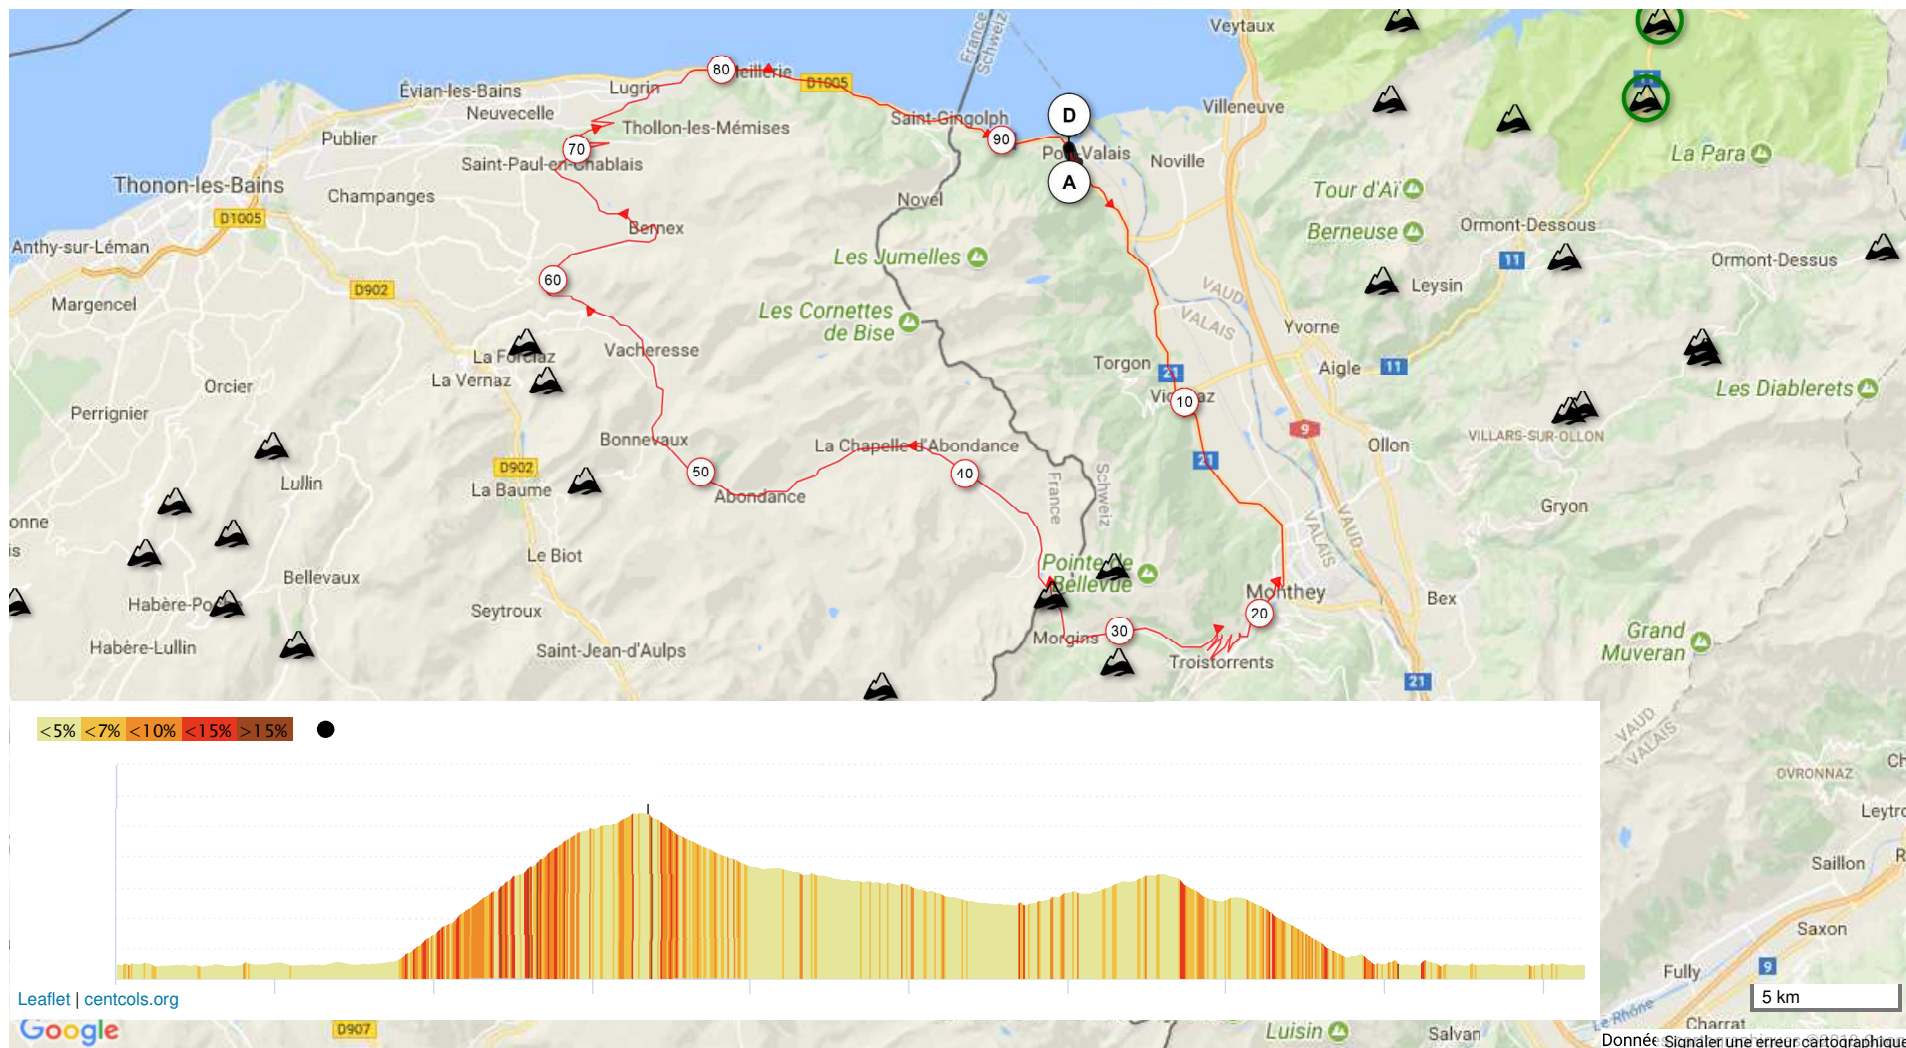

### # 8276925 | Cyclisme - Route | Morgins

Bouveret -> Bouveret

↳ 92.411 km ⬆️ 1735 m ⬆️ 1735 m ⬆️ 376 m ⬆️ 1386 m

Le droit de reproduction est strictement réservé à un usage personnel et privé. Lors de la pratique de votre activité, veuillez à respecter les propriétés et chemins privés.

© 2018 Openrunner